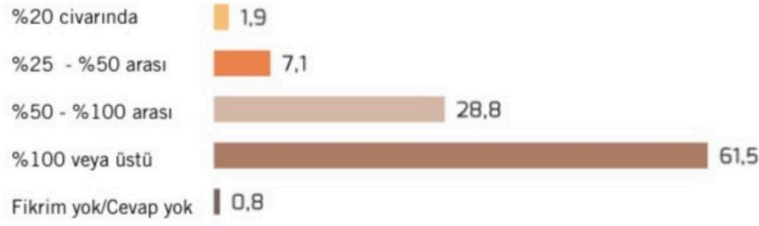

2021'DE ENFLASYON NE KADAR OLDU?

Halkın %62'si son bir yılda fiyatların %100 veya daha fazla arttığını belirtirken, sadece %2'si %20 civarında artış olduğunu belirtmiştir.

Sizce son bir yılda fiyatlar ne kadar arttı?